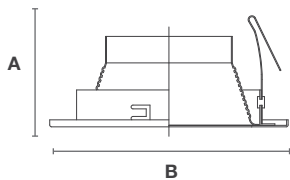

## 4" Incandescent Trims

For IC104(AT), DL104(R)

**NOMINAL SIZE**    **Height**    **Outer Diameter**  
**A** : 1 3/4"    **B** : 4 15/16"  
**MOUNTING TYPE**    Clip Mount

**TM24B-SN/SN**  
Satin Nickel Baffle/Satin Nickel Ring

**TM24B-BK/SN**  
Black Baffle/Satin Nickel Ring

**NOMINAL SIZE**    **Height**    **Outer Diameter**  
**A** : 1 3/4"    **B** : 4 15/16"  
**MOUNTING TYPE**    Clip Mount

### TM24B-Plastic

4" Plastic Baffle Trim

IC & Non IC: BR/PAR20 - 50W Max.

**TM24B-WH/WH**  
White Plastic Baffle/Ring

**NOMINAL SIZE**    **Height**    **Outer Diameter**  
**A** : 1 3/4"    **B** : 4 15/16"  
**MOUNTING TYPE**    Clip Mount